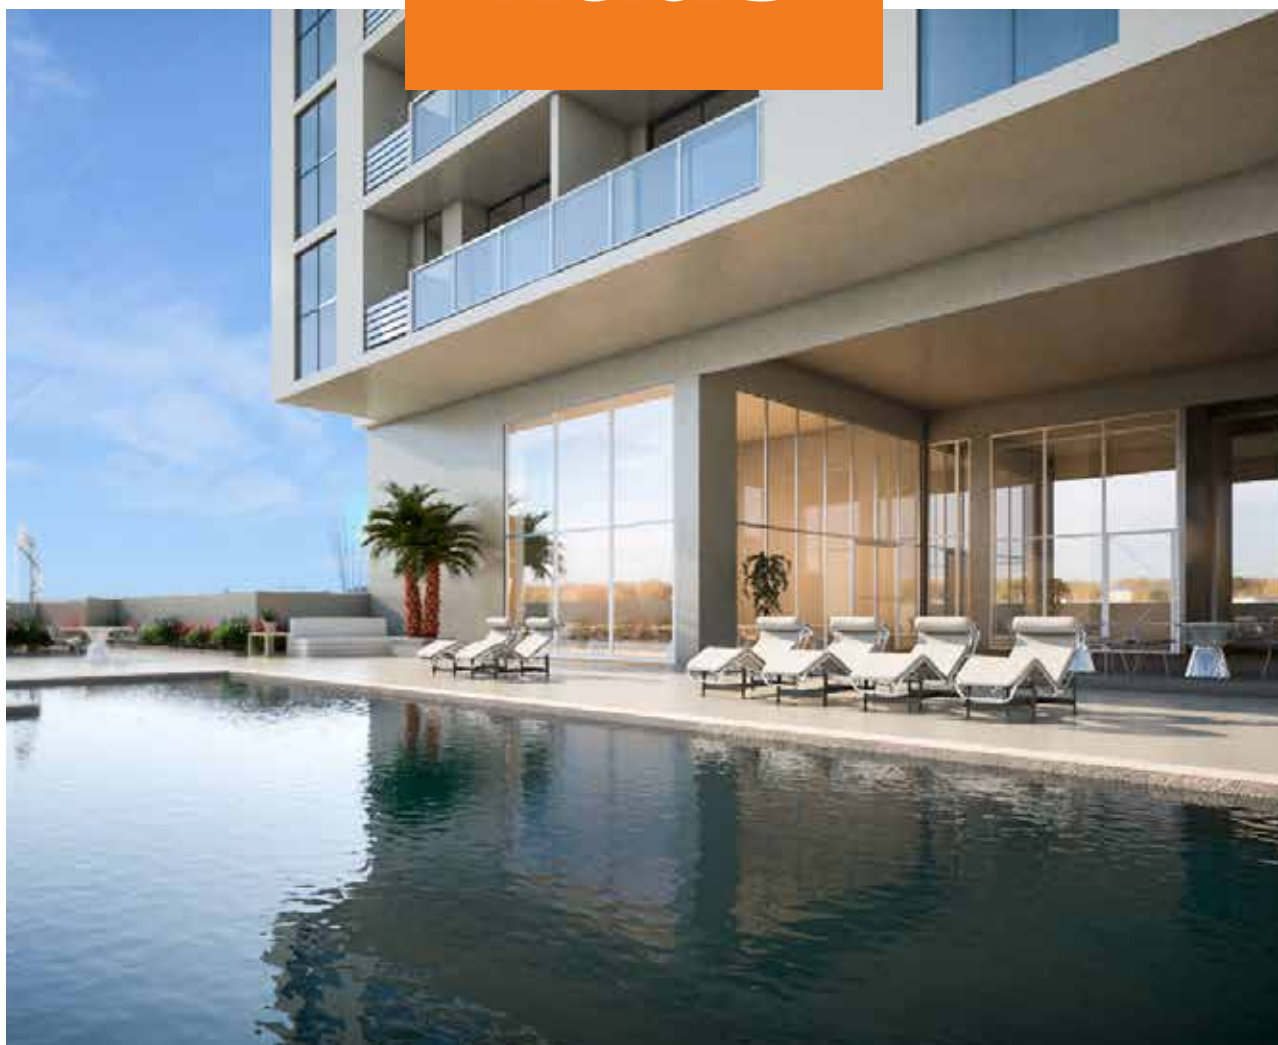

haus

Amenidades

- Lobby con 2 elevadores
- Piscina
- Salón de fiestas
- Área para gimnasio
- Estacionamiento techado para residentes
- Edificio de 25 pisos
- Media cancha de baloncesto

Sistemas de apoyo

- Planta eléctrica parcial para áreas comunes
- Garita de seguridad
- Tanque de reserva de agua