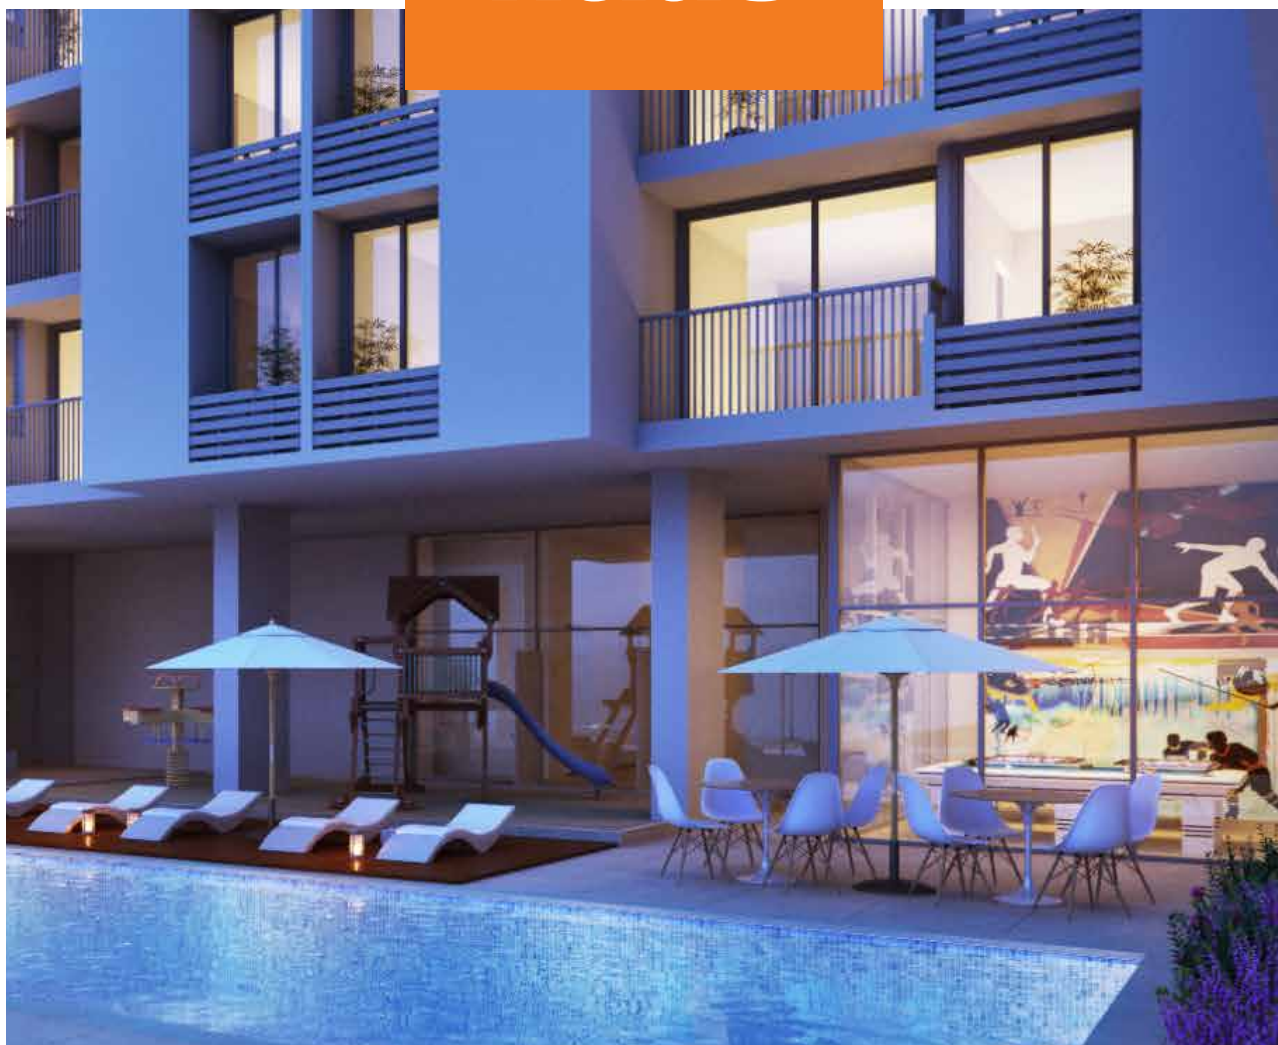

haus

áthas

AVE. 12 DE OCTUBRE

VIVE EN EL CORAZÓN DE LA CIUDAD

**te dará tiempo para compartir con
tu familia**

Vive en un lugar privilegiado de la ciudad que te permitirá compartir más momentos con tu familia, en un apartamento muy confortable y un área social increíble!

 **ubicado en la ave. cirilo mcsween**
entrando por el kfc de la ave. 12 de octubre

tu apartamento

áthas

- 1, 2 y 3 recámaras
- Desde 58 hasta 75 m²

haus

Amenidades

- Piscina de adultos y niños
- Salón de fiestas
- Área para gimnasio
- Área de juegos