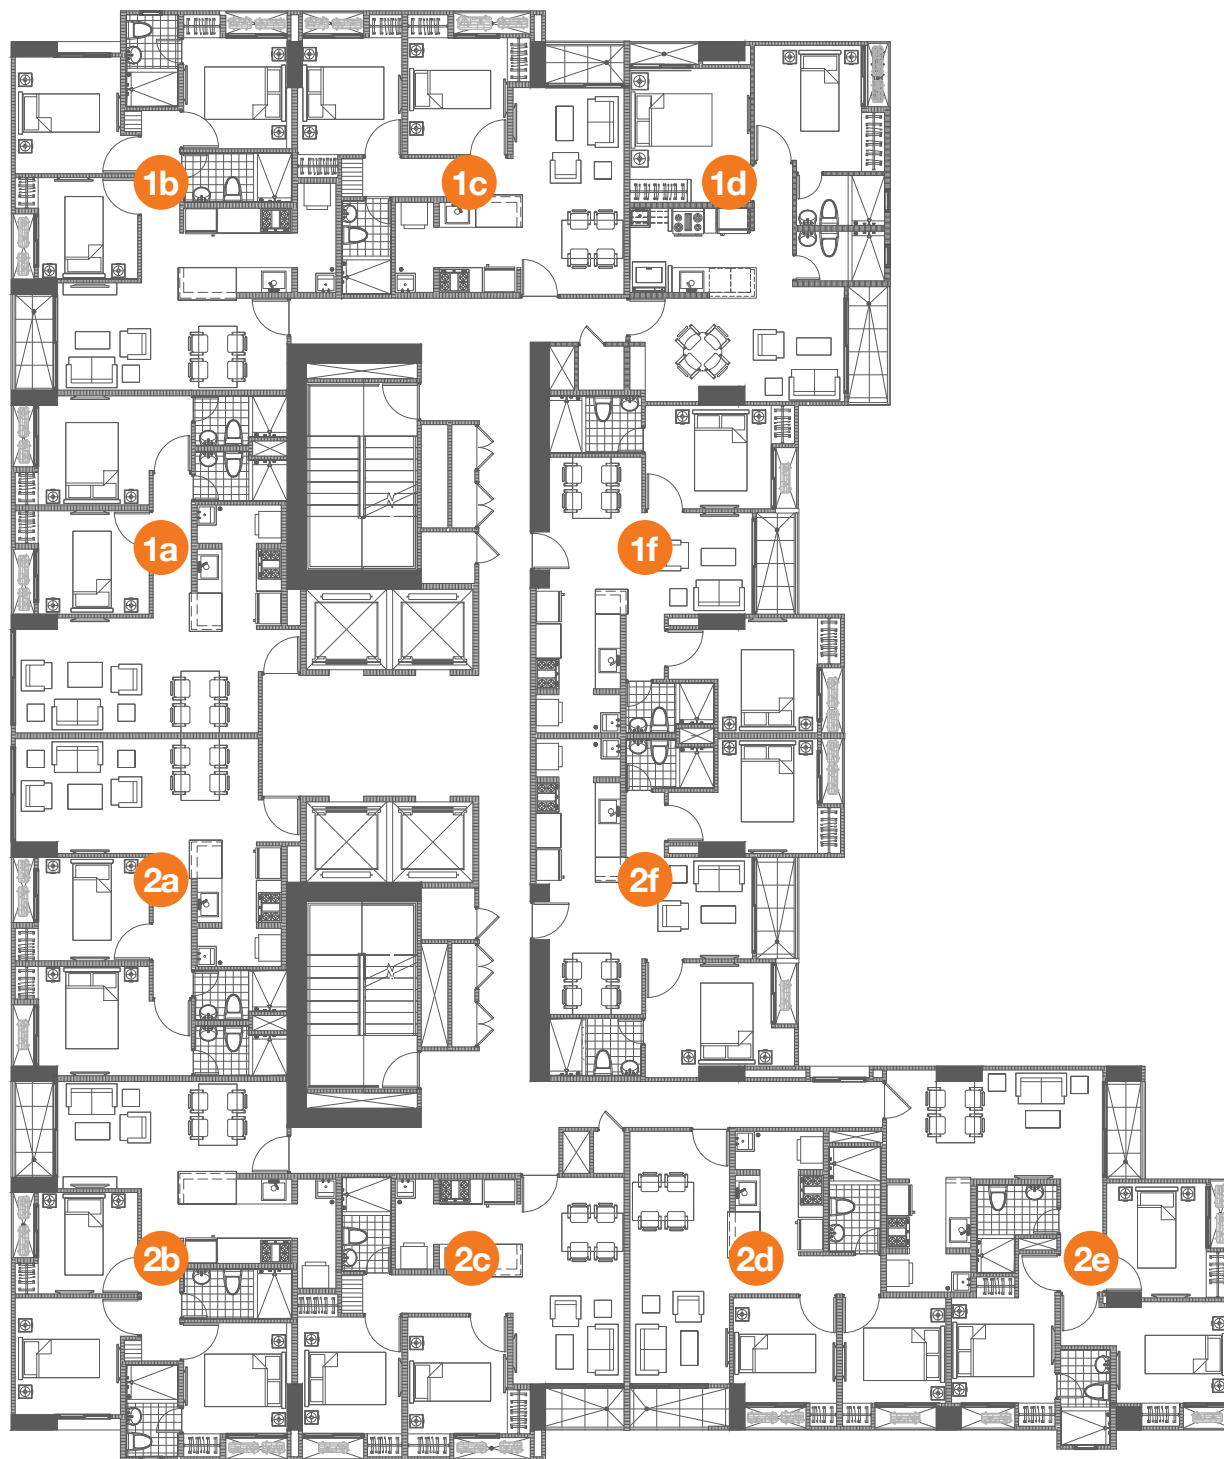

 **ubicado en la ave. cirilo mcsween**
entrando por el kfc de la ave. 12 de octubre

tu apartamento

áthas

- 1, 2 y 3 recámaras
- Desde 58 hasta 75 m²

haus

Amenidades

- Piscina de adultos y niños
- Salón de fiestas
- Área para gimnasio
- Área de juegos

Sistemas de apoyo

- Planta eléctrica parcial para áreas comunes
- Garita de seguridad
- Tanque de reserva de agua

planta típica

▼ vista hacia ave. cirilo mcsween

1a	1b	1c	1d	1f	
64.3m ²	74.8m ²	59.8m ²	64.3m ²	64.7m ²	
2a	2b	2c	2d	2e	2f
64.3m ²	74.8m ²	59.8m ²	58m ²	74.4m ²	64.7m ²