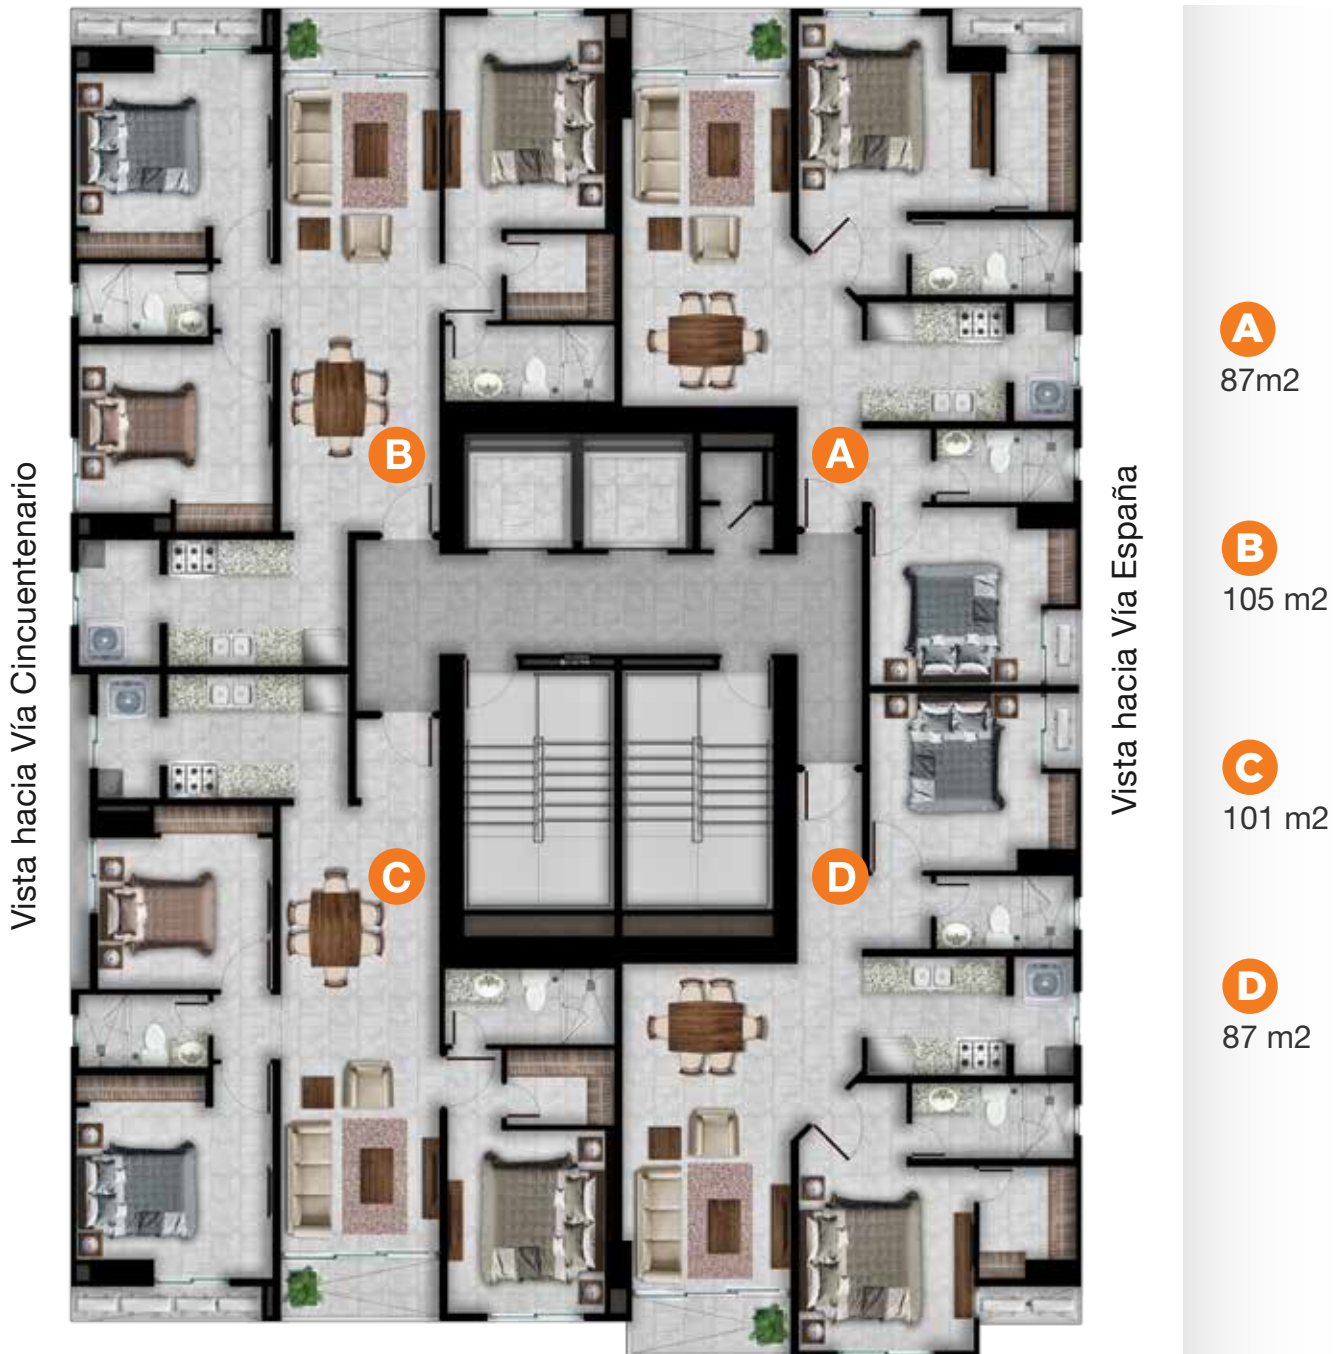

 Ubicado en Altos del golf

tu apartamento

simjá

- 1, 2 y 3 recámaras
- 2 baños
- Desde 83 hasta 97 mt²
- Todos con balcón

haus

Amenidades:

- Lobby con 2 elevadores
- Piscina para adultos y niños
- Área abierta de juegos infantiles
- Salón de juegos
- Salón de fiestas
- Área para gimnasio
- Estacionamientos techados para residentes

Sistemas de apoyo:

- Planta eléctrica parcial para áreas comunes
- Tanque de reserva de agua
- Garita de seguridad

planta típica de apartamentos

Vista hacia Altos del Golf

LAS ILUSTRACIONES O MATERIAL GRÁFICO SON REPRESENTACIONES ARTÍSTICAS. EL PROMOTOR SE RESERVA EL DERECHO DE MODIFICAR, REVISAR O RETIRAR CUALQUIERA O TODAS A SU DISCRECIÓN Y SIN PREVIO AVISO. LOS PRECIOS PUEDEN VARIAR SIN PREVIO AVISO. EL MOBILIARIO DE LAS ÁREAS SOCIALES SERÁN ADQUIRIDOS POR LOS PROPIETARIOS DEL PH.